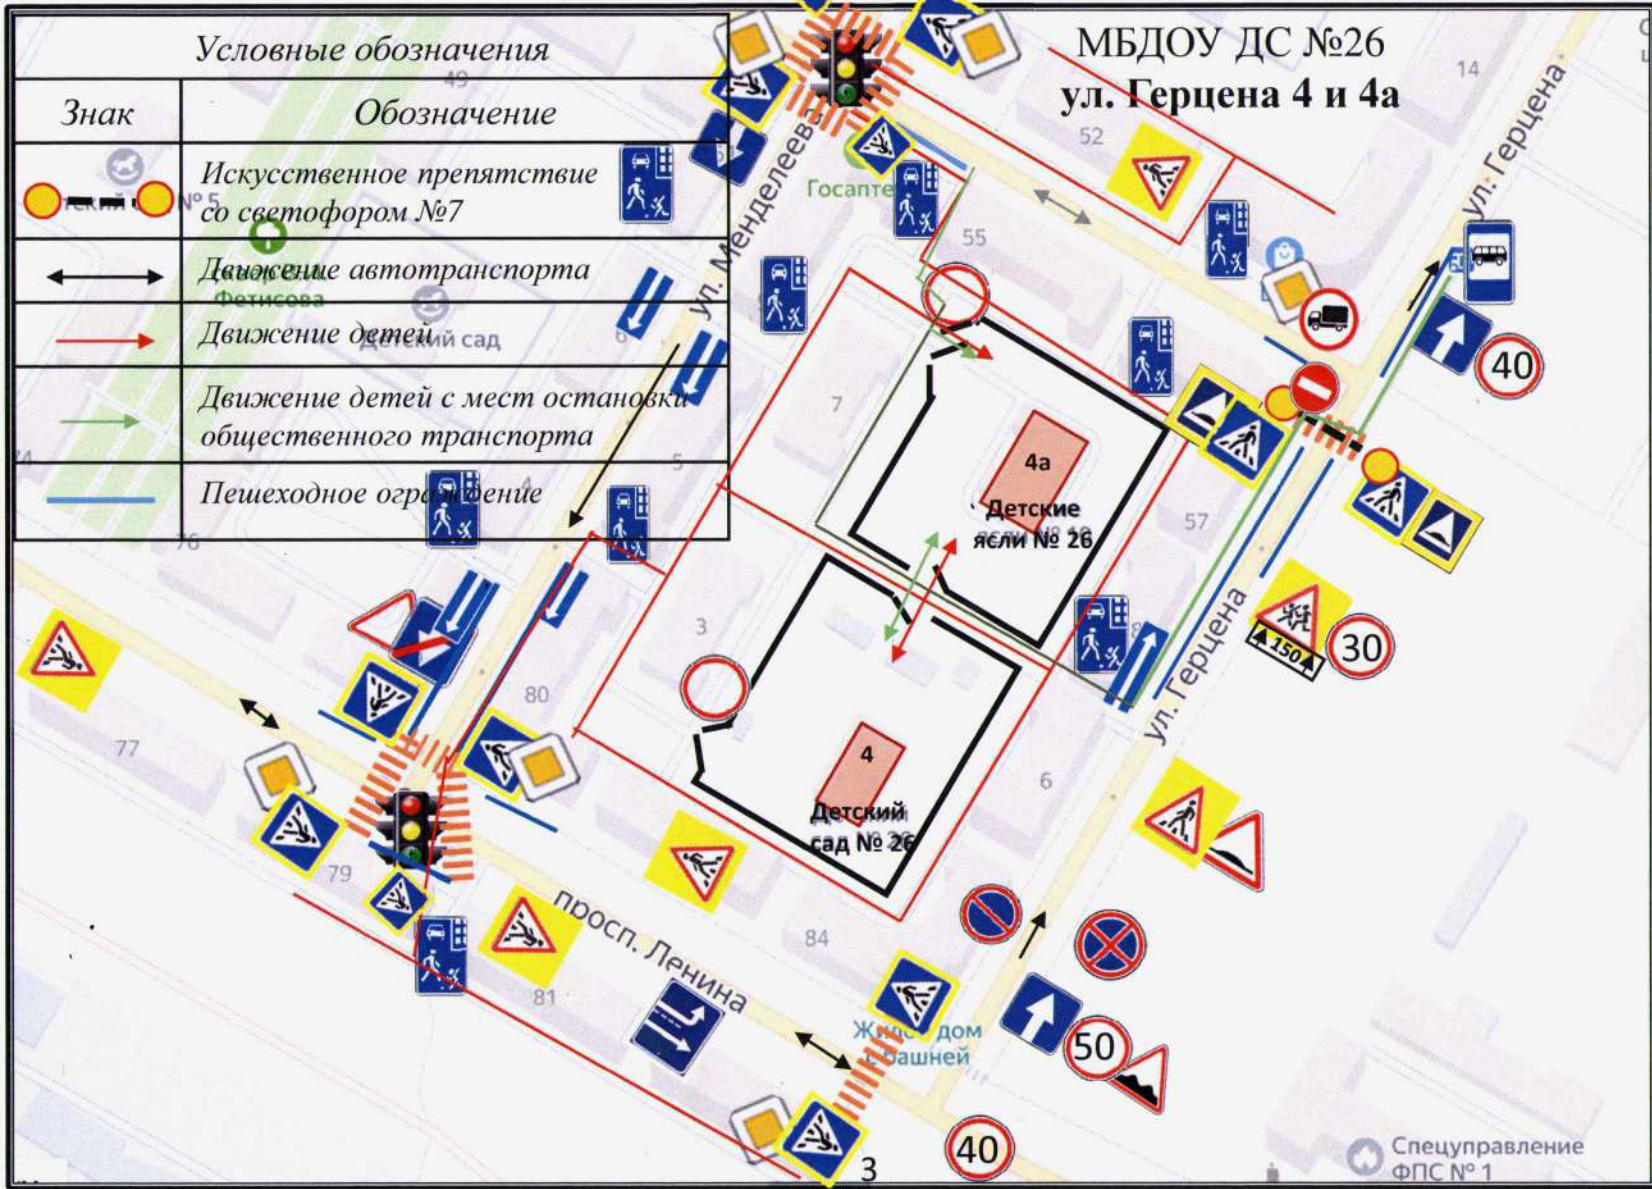

II. ПРИЛОЖЕНИЯ

2.1 План – схема района расположения структурных подразделений МБДОУ ДС №26, пути движения транспортных средств и детей на 3 листах.

2.2 Схема организации дорожного движения в непосредственной близости структурных подразделений МБДОУ ДС №26 на 3 листах.

2.3 Маршруты движения организованных групп детей из структурных подразделений МБДОУ ДС №26 к местам массового посещения на 5 листах.

2.4 Пути движения транспортных средств к местам разгрузки/разгрузки на территории структурных подразделений МБДОУ ДС №26 на 3 листах.

2.5 Фото общих уголков по безопасности дорожного движения на 3 листах.

2.6 Фото учебно-тренировочных перекрестков на 3 листах.

ПЛАН-СХЕМА Приложение №1
района расположения МБДОУ ДС №26,
пути движения транспортных средств и детей
ул. Кирова, 5

Условные обозначения	
Знак	Обозначение
→	Движение автотранспорта
→ (red)	Движение детей
□ (red)	Опасный участок
---	Искусственное препятствие
— (blue)	Пешеходное ограждение

4

9

10

Маршруты движения организованных групп детей из структурных подразделений МБДОУ ДС №26 к местам массового посещения