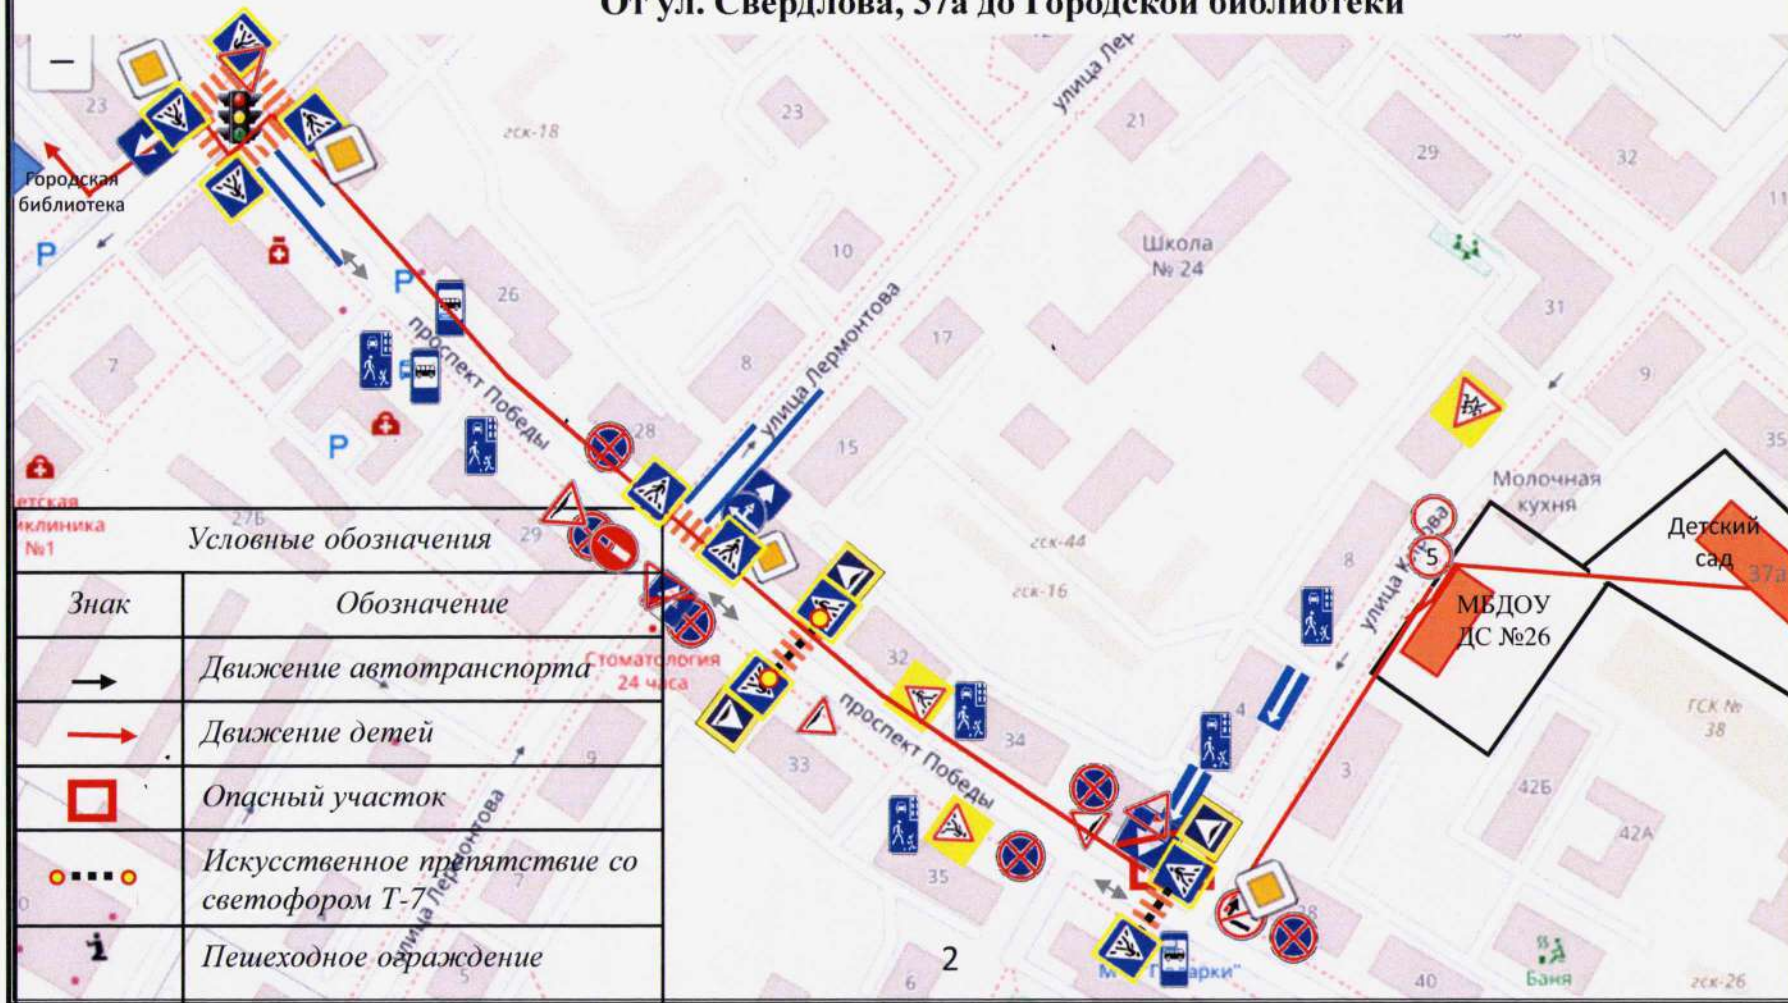

МДОУ ДС №26
От ул. Свердлова, 37а до Городской библиотеки